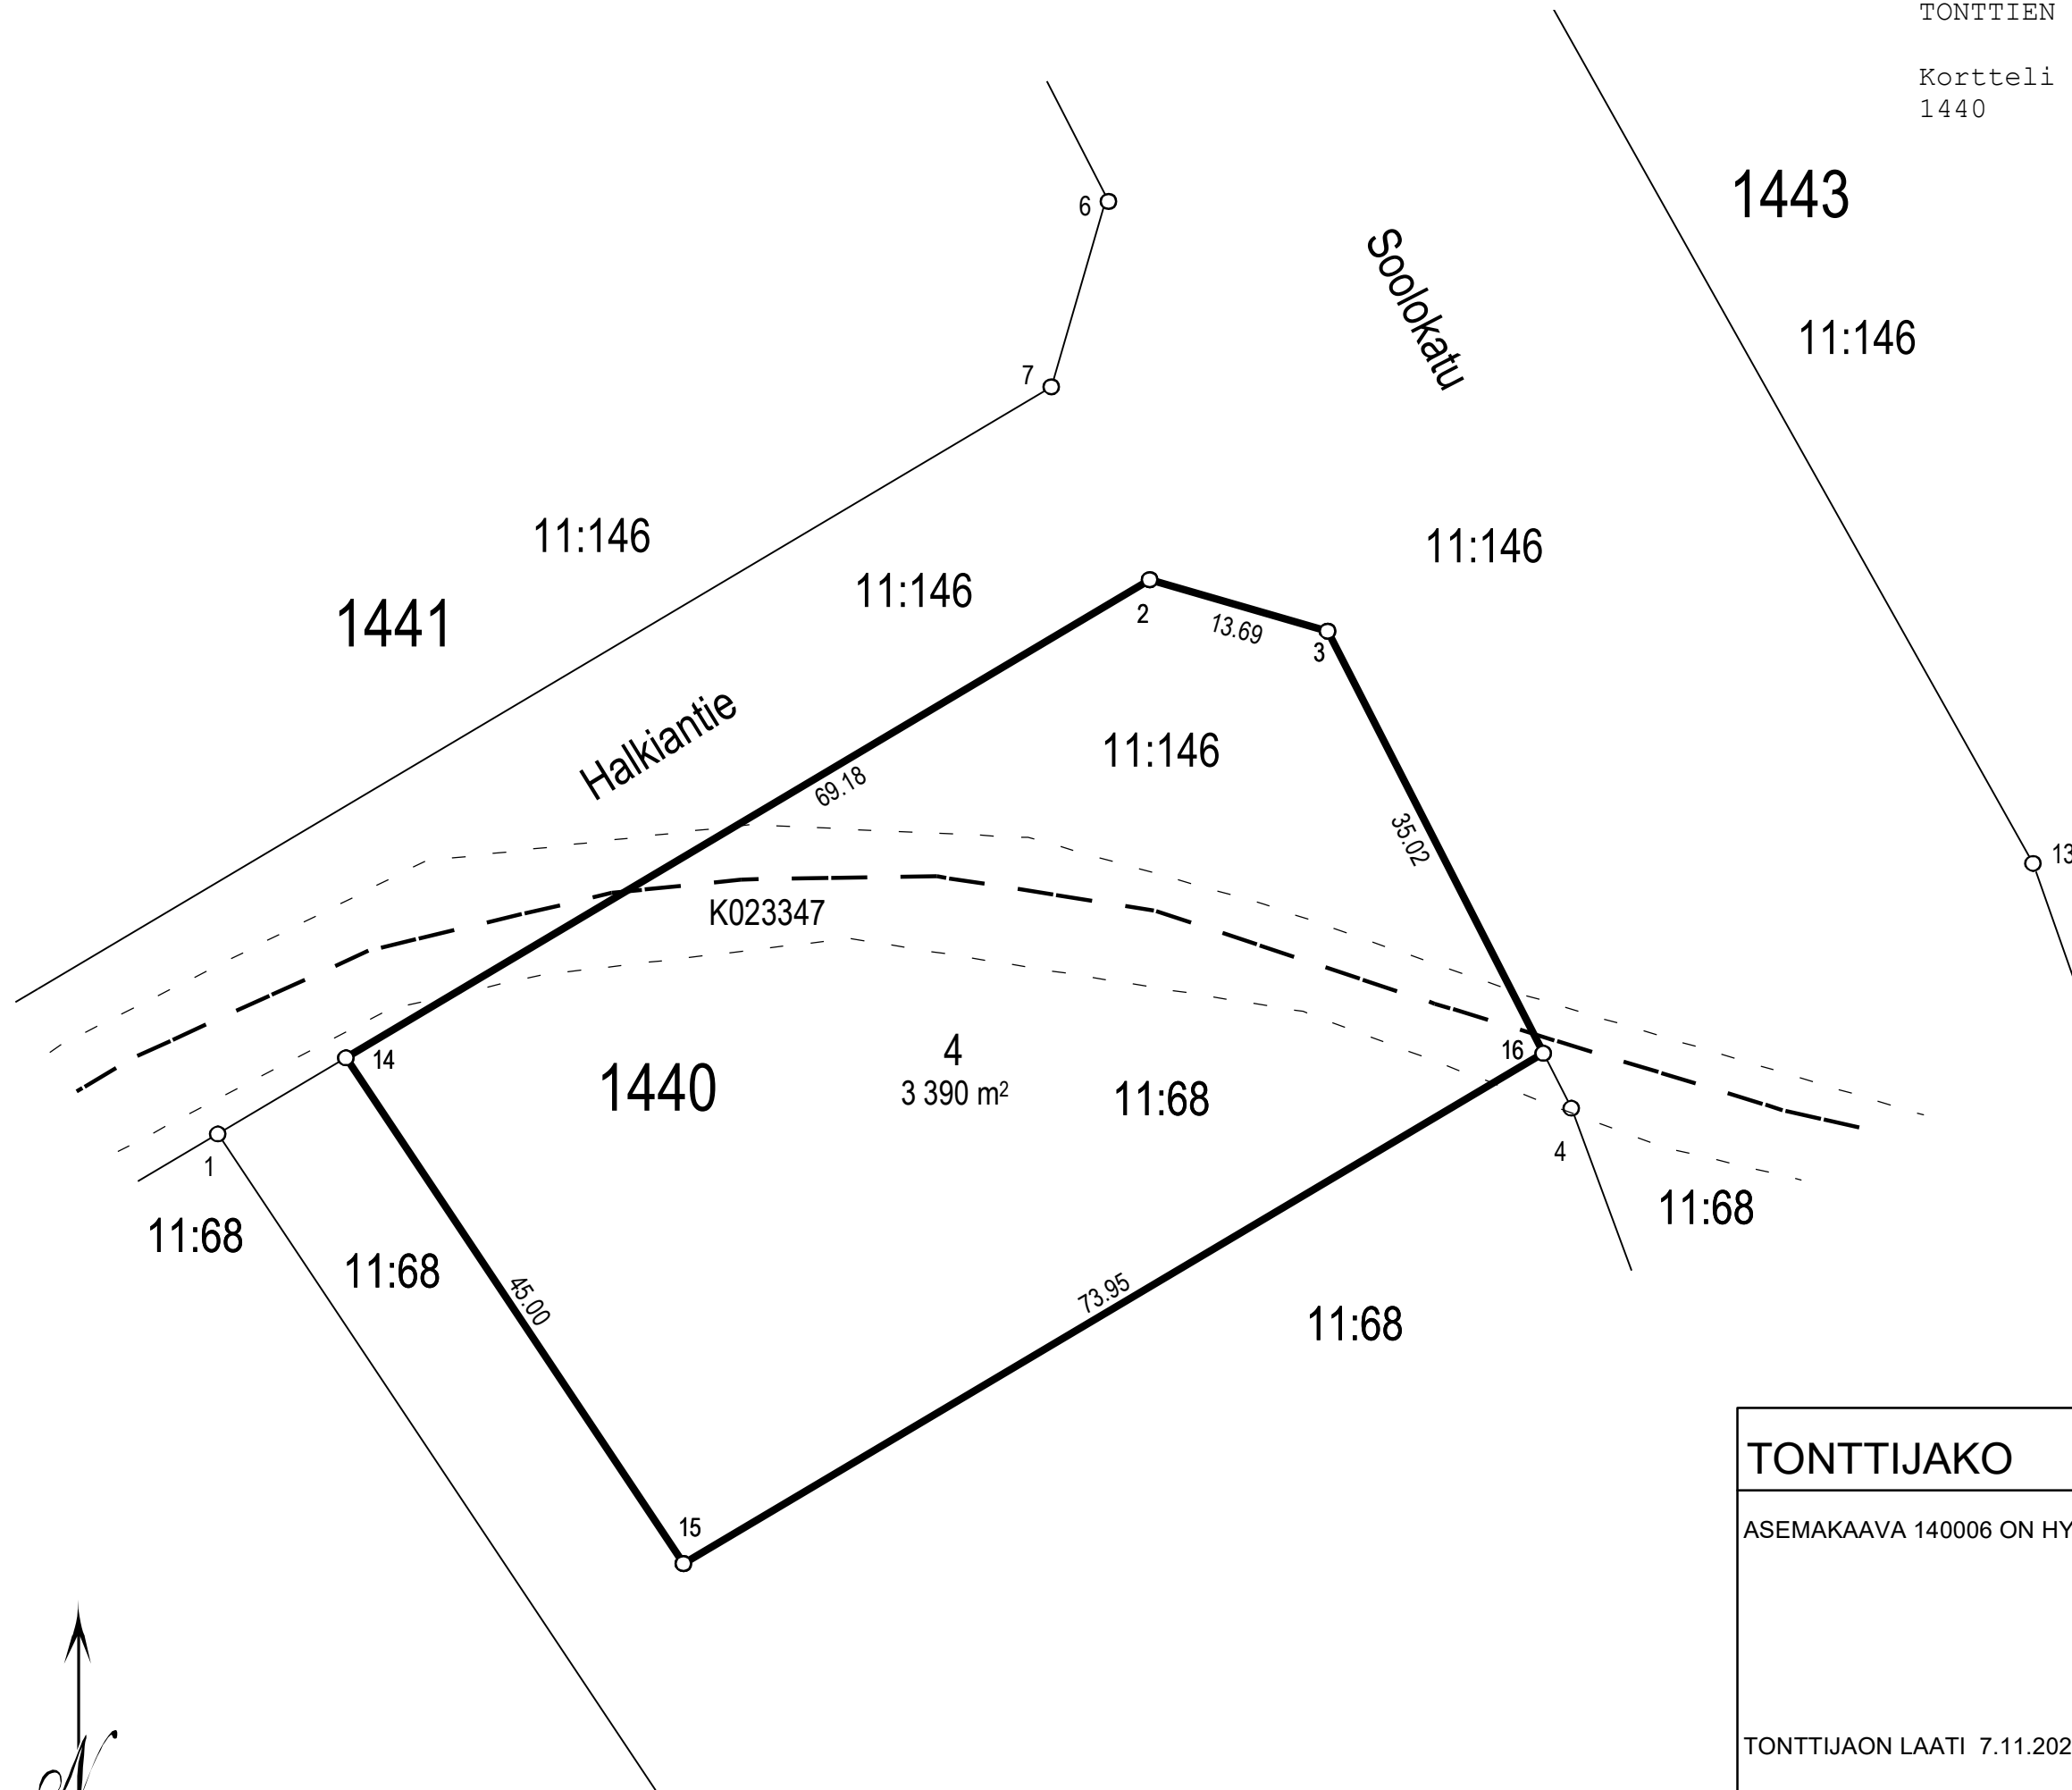

TONTTIEN MUODOSTUMINEN

Kortteli	Tontti	Yht. m2	Osat m2	Kiinteistötunnus
1440	4	3390	2446	186-401-11-68
			944	186-401-11-146

Koordinaattiluettelo (ETRS-GK25)		
N:o	P	I
2	6710261,740	25506700,058
3	6710257,939	25506713,206
14	6710226,430	25506640,569
15	6710189,002	25506665,546
16	6710226,749	25506729,139

TONTTIJAKO		JÄRVENPÄÄ 1:500	
ASEMAKAAVA 140006 ON HYVÄKSYTTY 26.2.2018		KAUPUNGINOSA	14. PIETILÄ
		KORTTELI	1440
		TONTTI	4
		KARTTA N:o	45/2022
TONTTIJAON LAATI 7.11.2022		HYVÄKSYTTY	
MAANMITTAUSINSINÖÖRI ANTTI KIVIKKO		MAANMITTAUSINSINÖÖRI	